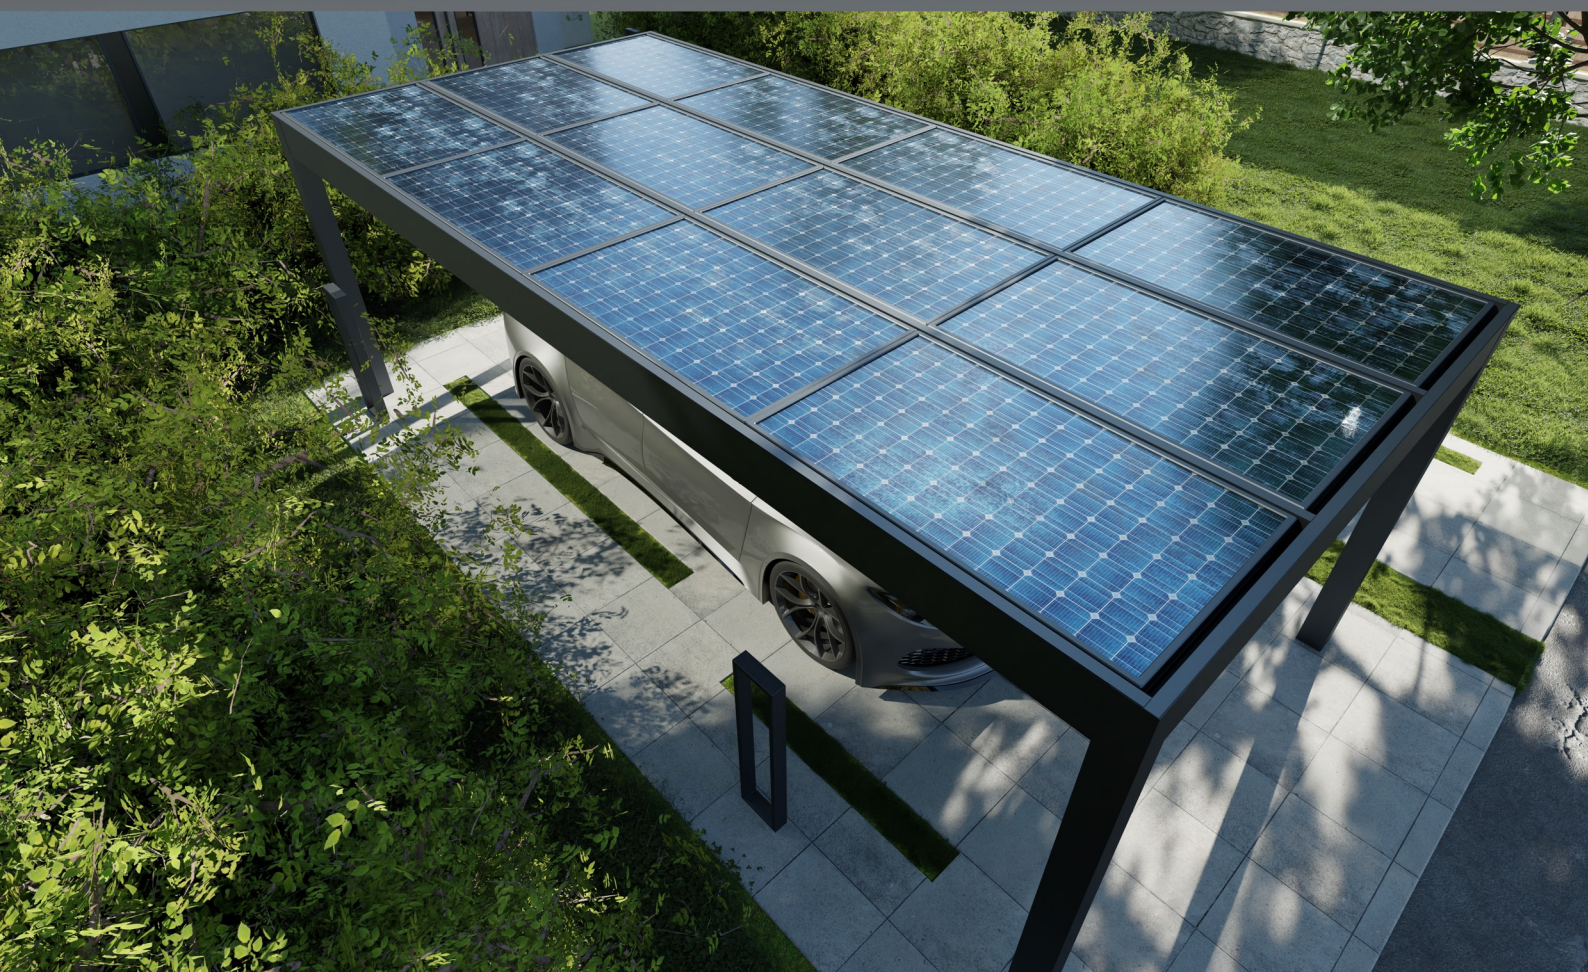

# VRHUNSKO UDOBJE NA PROSTEM

VSI PRODUKTI V ENOTNI KONSTRUKCIJI

/// PERGOLE

/// CARPORT

/// BRISOLEJI

/// VHODNI NADSTREŠKI

/// ZIP ROLOJI

/// DODATKI

# CARPORT MISTERAL in FOTOVOLTAIKA

VSI PRODUKTI V ENOTNI KONSTRUKCIJI

/// TRDA IN MOČNA ALU KONSTRUKCIJA

/// DOLGA ŽIVLJENSKA DOBA

/// VODOTESNA STREHA

/// MOŽNOST NAMESTITVE HIBRIDNEGA SISTEMA IN POLNILNICE ZA ELEKTRIČNI AVTO